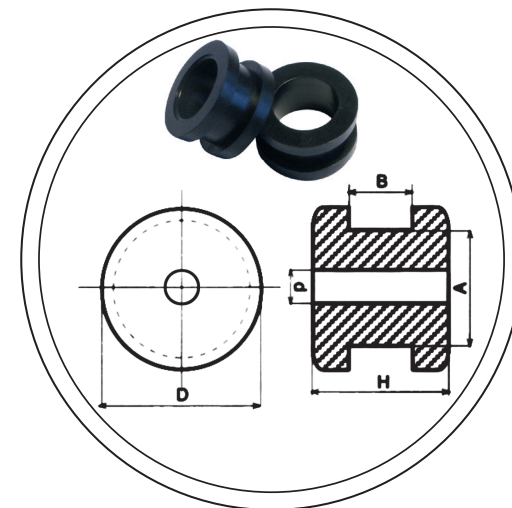

# NOSTRUM

Codice	Dimensioni				
	A	B	D	d	h
10450	23	2	28	19	8
10451	23	3	28	19	9
10452	23	4	28	19	10
10460	24	2	32	15,5	8,5
10461	24	3	32	15,5	9,5
10462	24	4	32	15,5	10,5
10463	24	2	32	17,5	8,5
10464	24	3	32	17,5	9,5
10465	24	4	32	17,5	10,5
10466	24	2	32	19,5	8,5
10467	24	3	32	19,5	9,5
10468	24	4	32	19,5	10,5
10470	26	2	35	18	8,5
10471	26	3	35	18	9,5
10472	26	4	35	18	10,5
10473	26	2	35	20	8,5
10474	26	3	35	20	9,5
10475	26	4	35	20	10,5
10476	26	2	35	22	8,5
10477	26	3	35	22	9,5
10478	26	4	39	22	10,5
10479	28	2	35	21	8
10480	30	3,5	36	25	11
10485	31	1,5	38	21	11
10486	31	6	38	24,1	11
10487	31	6	38	25	11
10490	34	2	39	28	7
10491	34	3	39	28	8
10492	34	4	39	28	9

# NOSTRUM

Codice	Dimensioni				
	A	B	D	d	h
10510	11	9	14	5	15
10511	11	9	14	6	15
10512	11	9	14	7	15
10513	11	9	14	8	15
10520	10	6	15	8	12
10521	10	6	15	6	12
10530	11,5	8	17,5	4	13,5
10531	11,5	8	17,5	5	13,5
10532	11,5	8	17,5	6	13,5
10533	11,5	8	17,5	7	13,5
10534	11,5	8	17,5	8	13,5
10535	11,5	8	17,5	9	13,5
10536	11,5	8	17,5	10	13,5
10540	13	5	20	9	10

# NOSTRUM

26

Passacavi standard  
Standard grommets

Codice	Dimensioni				
	A	B	D	d	h
10550	13,5	10	16	5	14
10551	13,5	10	16	6	14
10552	13,5	10	16	7	14
10553	13,5	10	16	8	14
10554	13,5	10	16	9	14
10555	13,5	10	16	10	14
10556	13,5	10	16	11	14
10570	13	7	16	2	13
10571	13	7	16	4	13
10572	13	7	16	6	13
10573	1	7	16	8	13
10574	3	7	16	10	13
10580	15	5	21	6	10
10581	15	5	21	7	10
10582	1	5	21	8	10
10583	15	5	21	9	10
10584	15	5	21	10	10
10585	15	5	21	11	10
10586	15	5	21	12	10
10600	21	7	26	12	14
10601	21	7	26	13	14
10602	21	7	26	14	14
10603	21	7	26	15	14
10604	21	7	26	16	14
10605	21	7	26	17	14
10606	21	7	26	18	14