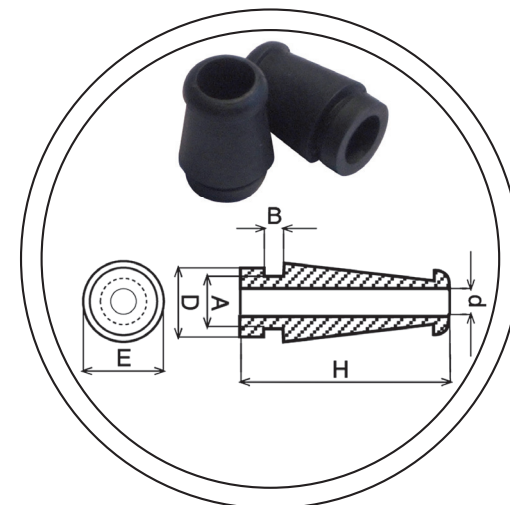

# NOSTRUM

48

Passacordoni  
Grommets

Codice	Dimensioni					
	A	B	D	E	d	H
11030	8	2	10	11	3	17,5
11031	8	2	10	11	4	17,5
11032	8	2	10	11	5	17,5
11033	8	2	10	11	6	17,5
11034	8	2	10	11	7	17,5

Codice	Dimensioni				
	A	B	D	d	h
11040	11	3,5	14	8	21,5
11041	12,5	3,5	15,5	10	21,5

# NOSTRUM

Codice	Dimensioni			
	D	d	E	H
11050	8	5	9,5	31

Codice	Dimensioni				
	A	B	D	d	h
11055	8	5	12	6,5	17,2