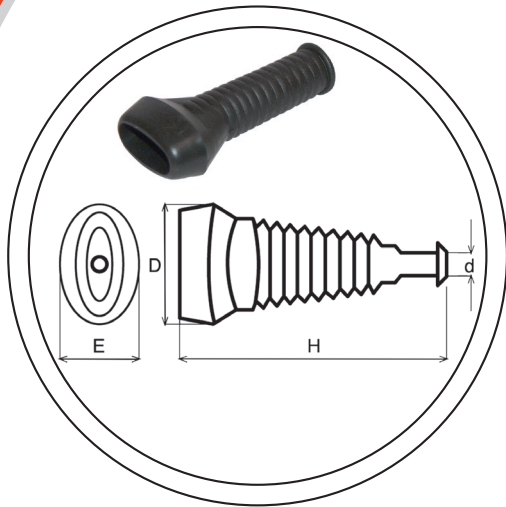

NOSTRUM

Codice	Dimensioni			
	D	d	H	E
15050	26	6	56	16,5

51

Passacordoni
Grommets