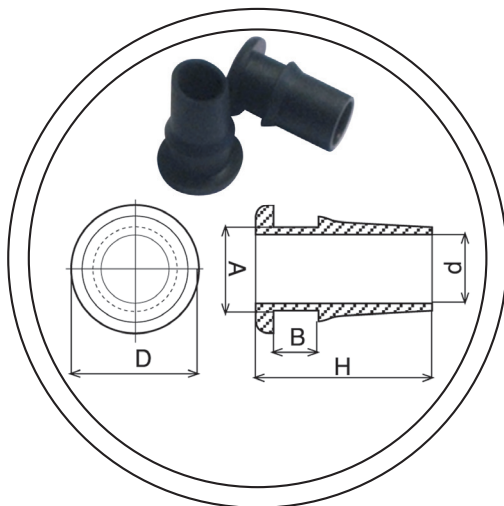

Codice	Dimensioni				
	A	B	D	d	h
10240	8	1	14	6	6
10241	8	2	14	6	7
10242	8	3	14	6	8

# NOSTRUM

48

Passacordoni  
Grommets

Codice	Dimensioni					
	A	B	D	E	d	H
11030	8	2	10	11	3	17,5
11031	8	2	10	11	4	17,5
11032	8	2	10	11	5	17,5
11033	8	2	10	11	6	17,5
11034	8	2	10	11	7	17,5

Codice	Dimensioni				
	A	B	D	d	h
11040	11	3,5	14	8	21,5
11041	12,5	3,5	15,5	10	21,5

# NOSTRUM

Codice	Dimensioni			
	D	d	E	H
11050	8	5	9,5	31

Codice	Dimensioni				
	A	B	D	d	h
11055	8	5	12	6,5	17,2