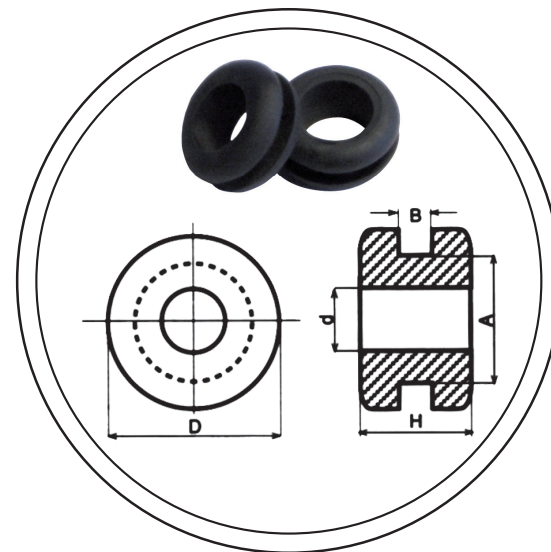

# NOSTRUM

10

Passacavi standard  
Standard grommets

Codice	Dimensioni				
	A	B	D	d	h
10072	11,5	4	14,5	4	12
10073	11,5	2	14,5	5	10
10074	11,5	3	14,5	5	11
10075	11,5	4	14,5	5	12
10076	11,5	2	14,5	6	10
10077	11,5	3	14,5	6	11
10078	11,5	4	14,5	6	12
10079	11,5	2	14,5	7	10
10080	11,5	3	14,5	7	11
10081	11,5	4	14,5	7	12
10082	11,5	2	14,5	8	10
10083	11,5	3	14,5	8	11
10084	11,5	4	14,5	8	12
10085	11,5	2	14,5	9	10
10086	11,5	3	14,5	9	11
10087	11,5	4	14,5	9	12
10088	11,5	2	14,5	10	10
10089	11,5	3	14,5	10	11
10090	11,5	4	14,5	10	12
10100-1	11	1,5	15	4	7,5
10100-2	12	1,5	15	4	7,5
10100-3	13	1,5	15	4	7,5
10101-1	11	1,5	15	5	7,5
10101-2	12	1,5	15	5	7,5
10101-3	13	1,5	15	5	7,5
10102-1	11	1,5	15	6	7,5
10102-2	12	1,5	15	6	7,5
10102-3	13	1,5	15	6	7,5
10103-1	11	1,5	15	7	7,5
10103-2	12	1,5	15	7	7,5

# NOSTRUM

Codice	Dimensioni				
	A	B	D	d	h
10103-3	13	1,5	15	7	7,5
10104-1	11	1,5	15	8	7,5
10104-2	12	1,5	15	8	7,5
10104-3	13	1,5	15	8	7,5
10105-1	11	1,5	15	9	7,5
10105-2	12	1,5	15	9	7,5
10105-3	13	1,5	15	9	7,5
10110-1	10	1,5	15	2	6
10110-2	10	2	15	2	6,5
10110-3	10	3	15	2	7,5
10110-4	11	1,5	15	2	6
10110-5	11	2	15	2	6,5
10110-6	11	3	15	2	7,5
10110-7	12	1,5	15	2	6
10110-8	12	2	15	2	6,5
10110-9	12	3	15	2	7,5
10110-10	13	1,5	15	2	6
10110-11	13	2	15	2	6,5
10110-12	13	3	15	2	7,5
10111-1	10	1,5	15	3	6
10111-2	10	2	15	3	6,5
10111-3	10	3	15	3	7,5
10111-4	11	1,5	15	3	6
10111-5	11	2	15	3	6,5
10111-6	11	3	15	3	7,5
10111-7	12	1,5	15	3	6
10111-8	12	2	15	3	6,5
10111-9	12	3	15	3	7,5
10111-10	13	1,5	15	3	6
10111-11	13	2	15	3	6,5

Codice	Dimensioni				
	A	B	D	d	h
10240	8	1	14	6	6
10241	8	2	14	6	7
10242	8	3	14	6	8