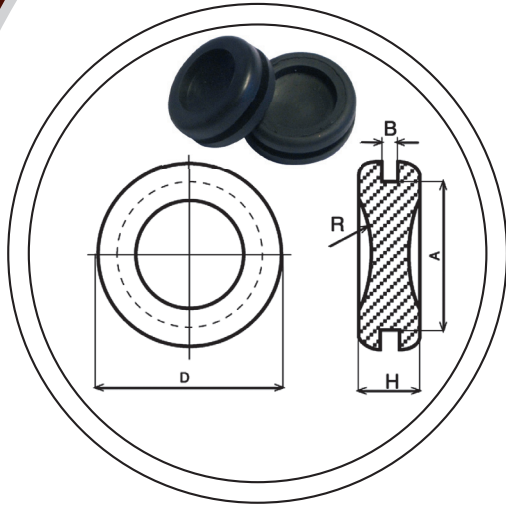

Codice	Dimensioni				
	A	B	D	d	h
10240	8	1	14	6	6
10241	8	2	14	6	7
10242	8	3	14	6	8

# NOSTRUM

26

Passacavi standard  
Standard grommets

Codice	Dimensioni				
	A	B	D	d	h
10550	13,5	10	16	5	14
10551	13,5	10	16	6	14
10552	13,5	10	16	7	14
10553	13,5	10	16	8	14
10554	13,5	10	16	9	14
10555	13,5	10	16	10	14
10556	13,5	10	16	11	14
10570	13	7	16	2	13
10571	13	7	16	4	13
10572	13	7	16	6	13
10573	1	7	16	8	13
10574	3	7	16	10	13
10580	15	5	21	6	10
10581	15	5	21	7	10
10582	1	5	21	8	10
10583	15	5	21	9	10
10584	15	5	21	10	10
10585	15	5	21	11	10
10586	15	5	21	12	10
10600	21	7	26	12	14
10601	21	7	26	13	14
10602	21	7	26	14	14
10603	21	7	26	15	14
10604	21	7	26	16	14
10605	21	7	26	17	14
10606	21	7	26	18	14

# NOSTRUM

Codice	Dimensioni				
	A	B	D	d	h
10620	10	19	13,5	4	25
10621	10	19	13,5	5	25
10622	10	19	13,5	6	25
10623	10	19	13,5	7	25
10624	10	19	13,5	8	25

NOSTRUM

Passacavi a membrana  
Grommets with membrane

# NOSTRUM

Codice
10700

Dimensioni				
A	B	D	H	r
18	2	23	8	9

Codice
10117

Dimensioni				
A	B	D	d	H
10	1,5	15	8	6