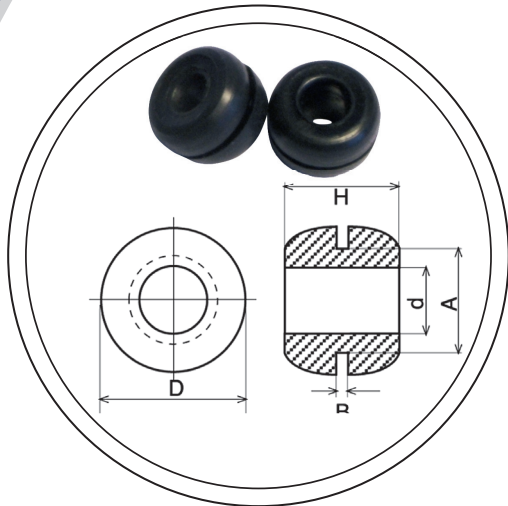

NOSTRUM

Codice	Dimensioni				
	A	B	D	d	h
10250	9,5	1	15	6	11
10251	9,5	2	15	6	12
10252	9,5	3	15	6	13