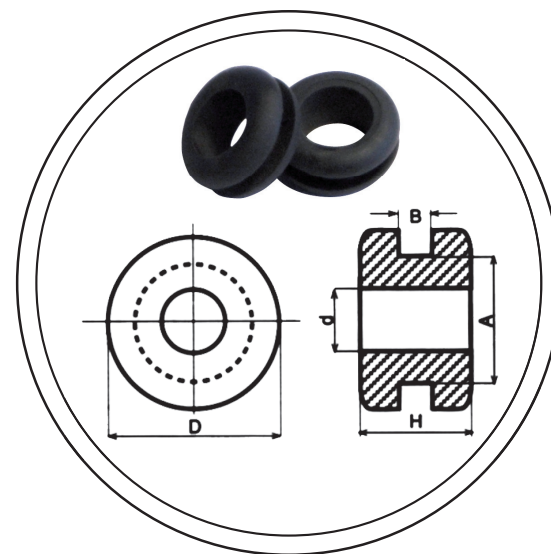

NOSTRUM

Codice	Dimensioni				
	A	B	D	d	h
10111-12	13	3	15	3	7,5
10112-1	10	1,5	15	4	6
10112-2	10	2	15	4	6,5
10112-3	10	3	15	4	7,5
10112-4	11	1,5	15	4	6
10112-5	11	2	15	4	6,5
10112-6	11	3	15	4	7,5
10112-7	12	1,5	15	4	6
10112-8	12	2	15	4	6,5
10112-9	12	3	15	4	7,5
10112-10	13	1,5	15	4	6
10112-11	13	2	15	4	6,5
10112-12	13	3	15	4	7,5
10113-1	10	1,5	15	5	6
10113-2	10	2	15	5	6,5
10113-3	10	3	15	5	7,5
10113-4	11	1,5	15	5	6
10113-5	11	2	15	5	6,5
10113-6	11	3	15	5	7,5
10113-7	12	1,5	15	5	6
10113-8	12	2	15	5	6,5
10113-9	12	3	15	5	7,5
10113-10	13	1,5	15	5	6
10113-11	13	2	15	5	6,5
10113-12	13	3	15	5	7,5
10114-1	10	1,5	15	6	6
10114-2	10	2	15	6	6,5
10114-3	10	3	15	6	7,5
10114-4	11	1,5	15	6	6
10114-5	11	2	15	6	6,5