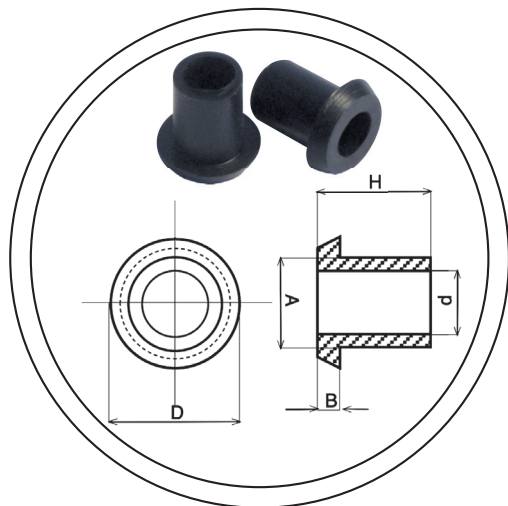

Codice	Dimensioni				
	A	B	D	d	h
10240	8	1	14	6	6
10241	8	2	14	6	7
10242	8	3	14	6	8

# NOSTRUM

Codice	Dimensioni					
	A	B	D	d	d1	H
10977	13,4	2,8	18	6	4	8,5

# NOSTRUM

43

Passacavi conici  
Conic grommets

NOSTRUM  
Passacordoni  
Grommets

# NOSTRUM

Codice	Dimensioni				
	A	B	D	d	h
10980	12	1	20	6	13
10981	12	1	20	8	13
10982	16	1	28	10	15
10983	16	1	28	12	15
10984	25	1	39	18	17
10985	25	1	39	20	17

Codice	Dimensioni				
	A	B	D	d	h
10990	10	3	15	7	17