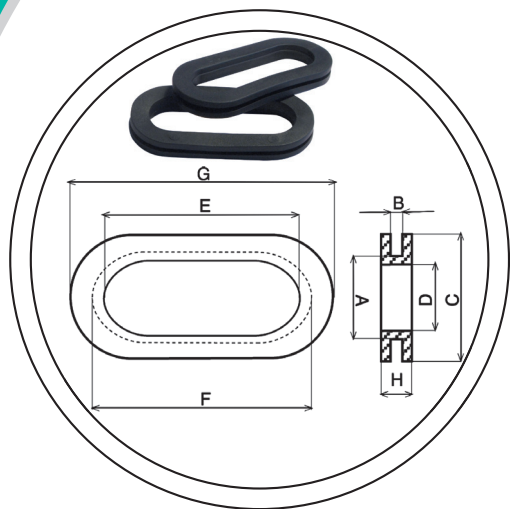

NOSTRUM

Codice	Dimensioni							
	A	B	C	D	E	F	G	H
10860	13	1	14	10	31	34	35	5
10870	22	2	32	18	55	59	69	7
10871	22	2	32	20	62	66	74	7
10872	25	2	33	19	63	69	77	7