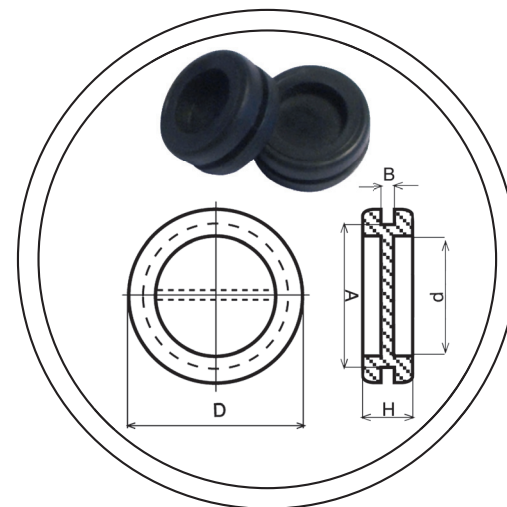

Codice	Dimensioni				
	A	B	D	d	h
10240	8	1	14	6	6
10241	8	2	14	6	7
10242	8	3	14	6	8

# NOSTRUM

Codice
10700

Dimensioni				
A	B	D	H	r
18	2	23	8	9

Codice
10117

Dimensioni				
A	B	D	d	H
10	1,5	15	8	6

# NOSTRUM

30

Passacavi a membrana  
Grommets with membrane

Codice	Dimensioni				
	A	B	D	d	H
10723	21	2	28	16	8

Codice	Dimensioni				
	A	B	D	d	H
10710	15	1,5	19	12	8
10711	15	2,5	19	12	9
10712	15	3,5	19	12	10
10703	18,5	2	23	11	8
10713	19	2,5	24	14	7
10714	20,5	2	24	13,5	7,5

# NOSTRUM

Codice	Dimensioni				
	A	B	D	d	H
10720	21	2	28	16	8
10721	21	3	28	16	9
10722	21	4	28	16	10
10724	21	2	28	17,5	8
10730	35	1	41	29	12
10733	26	2	34	21	8
10735	37	2	45	29	7

Codice	Dimensioni				
	A	B	D	d	H
10750	46,5	2,5	52	34,5	13,5
10753	46	2,5	54	36	10