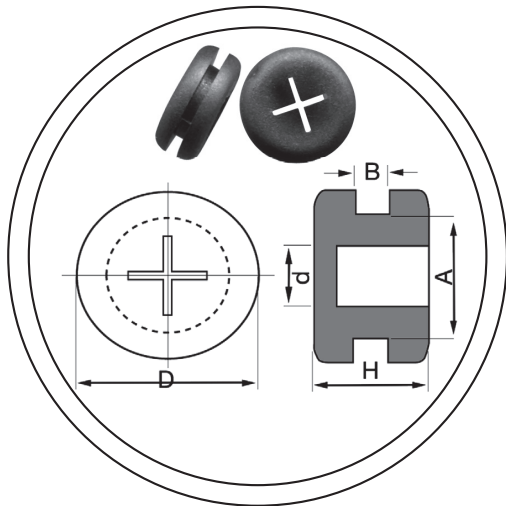

# NOSTRUM

Codice
10700

Dimensioni				
A	B	D	H	r
18	2	23	8	9

Codice
10117

Dimensioni				
A	B	D	d	H
10	1,5	15	8	6