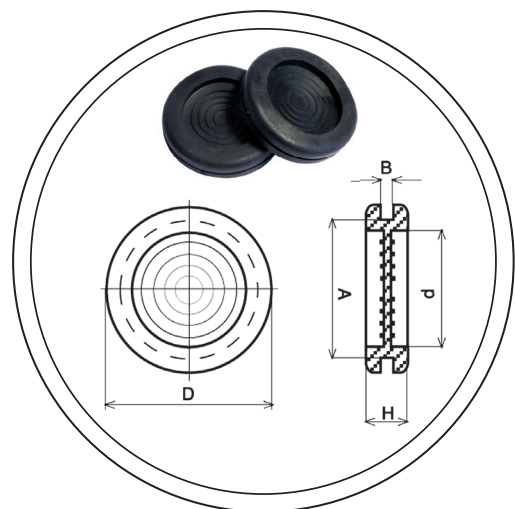

Codice	Dimensioni				
	A	B	D	d	h
10240	8	1	14	6	6
10241	8	2	14	6	7
10242	8	3	14	6	8

# NOSTRUM

Codice
10700

Dimensioni				
A	B	D	H	r
18	2	23	8	9

Codice
10117

Dimensioni				
A	B	D	d	H
10	1,5	15	8	6

# NOSTRUM

30

Passacavi a membrana  
Grommets with membrane

Codice	Dimensioni				
	A	B	D	d	H
10723	21	2	28	16	8

Codice	Dimensioni				
	A	B	D	d	H
10710	15	1,5	19	12	8
10711	15	2,5	19	12	9
10712	15	3,5	19	12	10
10703	18,5	2	23	11	8
10713	19	2,5	24	14	7
10714	20,5	2	24	13,5	7,5

# NOSTRUM

Codice	Dimensioni				
	A	B	D	d	H
10720	21	2	28	16	8
10721	21	3	28	16	9
10722	21	4	28	16	10
10724	21	2	28	17,5	8
10730	35	1	41	29	12
10733	26	2	34	21	8
10735	37	2	45	29	7

Codice	Dimensioni				
	A	B	D	d	H
10750	46,5	2,5	52	34,5	13,5
10753	46	2,5	54	36	10