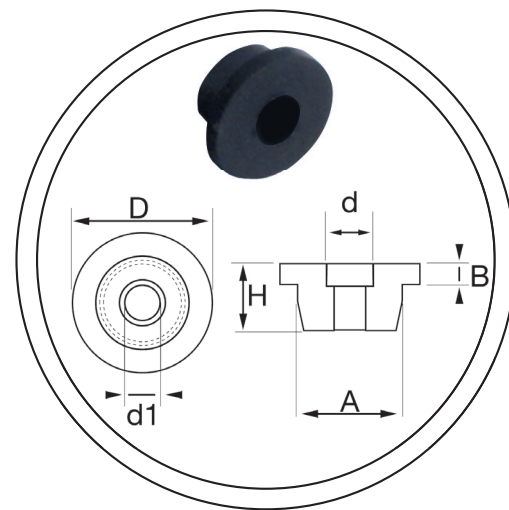

Codice	Dimensioni				
	A	B	D	d	h
10240	8	1	14	6	6
10241	8	2	14	6	7
10242	8	3	14	6	8

# NOSTRUM

40

Passacavi conici  
Conic grommets

Codice	Dimensioni					
	A	B	D	E	F	H
10940	12	2	14	2,5	4,5	9

Codice	Dimensioni				
	A	B	D	d	H
10960	8	2	14	3,5	12

# NOSTRUM

Codice	Dimensioni					
	A	B	D	E	F	H
10970	12	2	16	3	5	10

Codice	Dimensioni				
	A	B	D	d	H
10975	12	2	16	3	10

# NOSTRUM

Codice	Dimensioni					
	A	B	D	d	d1	H
10977	13,4	2,8	18	6	4	8,5