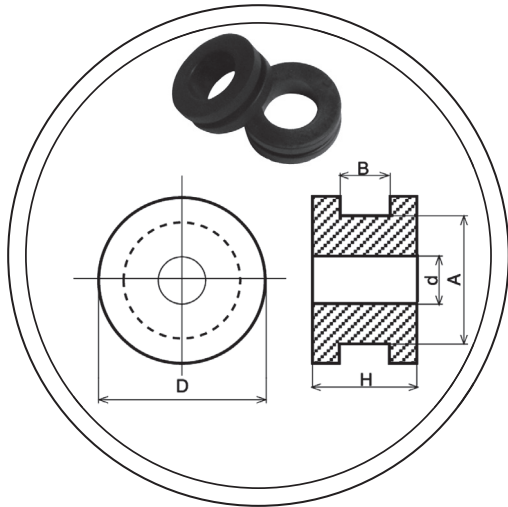

Codice	Dimensioni				
	A	B	D	d	h
10240	8	1	14	6	6
10241	8	2	14	6	7
10242	8	3	14	6	8

# NOSTRUM

Passacavi standard  
Standard grommets

Codice	Dimensioni				
	A	B	D	d	h
10320	7	1	11,5	3,5	8
10325	7	1,6	11,1	4,7	6,4
10330	8	1	12	4	8
10340	9	3,5	14	2	6,5
10341	9	3,5	14	3	6,5
10342	9	3,5	14	4	6,5
10343	9	3,5	14	5	6,5
10344	9	3,5	14	6	6,5
10345	9	3,5	14	7	6,5
10346	9	3,5	14	8	6,5
10350	10	2,5	14	8	8,5
10360	12	2	16	9	6
10370	12	1,5	18	7	11,5
10380	12	3	18	7	10
10381	12	3	18	8	10
10382	12	3	18	9	10
10383	12	3	18	10	10
10390	15	2	20,5	7	7
10391	15	2	20,5	8	7
10392	15	2	20,5	9	7
10393	15	2	20,5	10	7
10394	15	2	20,5	11	7
10395	15	2	20,5	12	7
10396	15	2	20,5	13	7
10410	18	2	23	10	8
10411	18	2	23	11	8
10412	18	2	23	12	8
10413	18	2	23	13	8
10414	18	2	23	14	8
10415	18	2	23	15	8

# NOSTRUM

Codice	Dimensioni				
	A	B	D	d	h
10416	18	2	23	16	8
10418	18,5	2	23	11	8
10420	18	2	24	10	7,5
10421	18	3	24	10	8,5
10422	18	4	24	10	9,5
10423	18	2	24	11	7,5
10424	18	3	24	11	8,5
10425	18	4	24	11	9,5
10426	18	2	24	12	7,5
10427	18	3	24	12	8,5
10428	18	4	24	12	9,5
10429	18	2	24	13	7,5
10430	18	3	24	13	8,5
10431	18	4	24	13	9,5
10432	18	2	24	14	7,5
10433	18	3	24	14	8,5
10434	18	4	24	14	9,5
10435	18	2	24	15	7,5
10436	18	3	24	15	8,5
10437	18	4	24	15	9,5
10438	18	2	24	16	7,5
10439	18	3	24	16	8,5
10440	18	4	24	16	9,5
10441-1	16	4	25	12	12
10441-2	16	2	25	12	12
10441-3	16	3	25	12	12
10442	21	2	28	17,5	8
10445	21	2	28	16	8
10446	21	3	28	16	9
10447	21	4	28	16	10