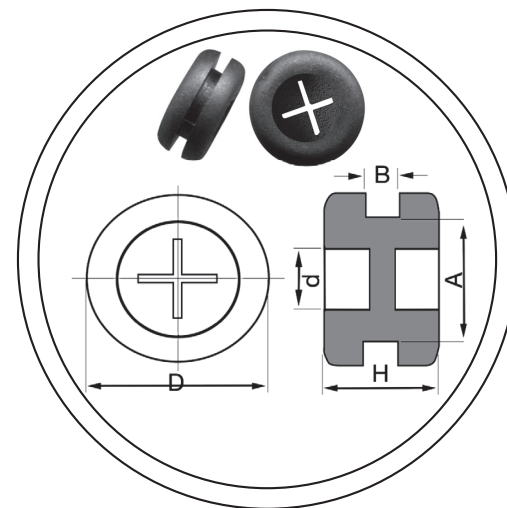

# NOSTRUM

30

Passacavi a membrana  
Grommets with membrane

Codice	Dimensioni				
	A	B	D	d	H
10723	21	2	28	16	8

Codice	Dimensioni				
	A	B	D	d	H
10710	15	1,5	19	12	8
10711	15	2,5	19	12	9
10712	15	3,5	19	12	10
10703	18,5	2	23	11	8
10713	19	2,5	24	14	7
10714	20,5	2	24	13,5	7,5

# NOSTRUM

Codice	Dimensioni				
	A	B	D	d	H
10720	21	2	28	16	8
10721	21	3	28	16	9
10722	21	4	28	16	10
10724	21	2	28	17,5	8
10730	35	1	41	29	12
10733	26	2	34	21	8
10735	37	2	45	29	7

Codice	Dimensioni				
	A	B	D	d	H
10750	46,5	2,5	52	34,5	13,5
10753	46	2,5	54	36	10