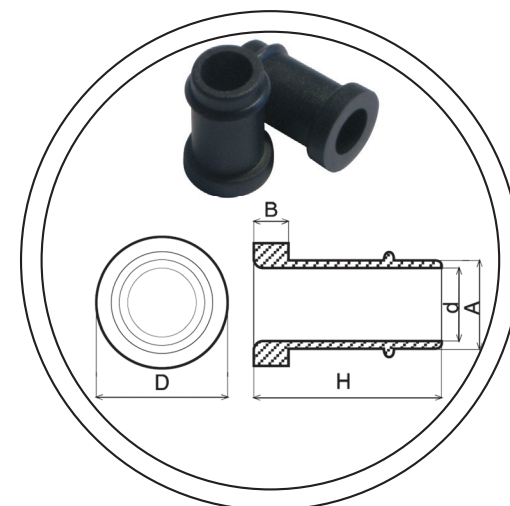

Codice	Dimensioni				
	A	B	D	d	h
10240	8	1	14	6	6
10241	8	2	14	6	7
10242	8	3	14	6	8

# NOSTRUM

48

Passacordoni  
Grommets

Codice	Dimensioni					
	A	B	D	E	d	H
11030	8	2	10	11	3	17,5
11031	8	2	10	11	4	17,5
11032	8	2	10	11	5	17,5
11033	8	2	10	11	6	17,5
11034	8	2	10	11	7	17,5

Codice	Dimensioni				
	A	B	D	d	h
11040	11	3,5	14	8	21,5
11041	12,5	3,5	15,5	10	21,5

# NOSTRUM

Codice	Dimensioni			
	D	d	E	H
11050	8	5	9,5	31

Codice	Dimensioni				
	A	B	D	d	h
11055	8	5	12	6,5	17,2