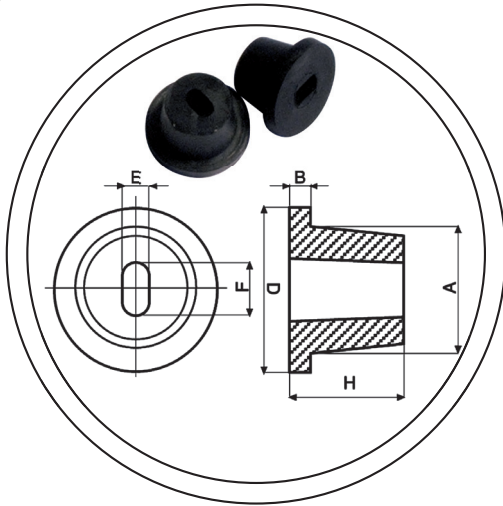

Codice	Dimensioni				
	A	B	D	d	h
10240	8	1	14	6	6
10241	8	2	14	6	7
10242	8	3	14	6	8

# NOSTRUM

40

Passacavi conici  
Conic grommets

Codice	Dimensioni					
	A	B	D	E	F	H
10940	12	2	14	2,5	4,5	9

Codice	Dimensioni				
	A	B	D	d	H
10960	8	2	14	3,5	12

# NOSTRUM

Codice	Dimensioni					
	A	B	D	E	F	H
10970	12	2	16	3	5	10

Codice	Dimensioni				
	A	B	D	d	H
10975	12	2	16	3	10