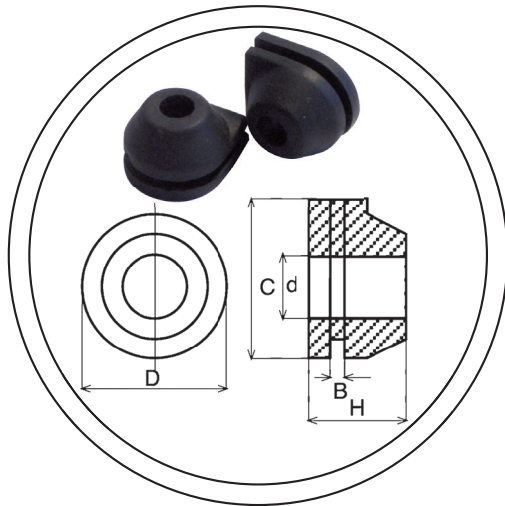

# NOSTRUM

Codice	Dimensioni							
	A	B	C	D	d	H	E	FORI CHIUSI
10781	19	2	23	3	2	7	25	1
10783	19	2	23	3	2	7	25	2
10785	19	2	23	3	2	7	25	3
10786	19	2	23	3	2	7	25	0

Codice	Dimensioni					
	A	B	C	D	d	H
10790	19	2	23	25	15	7

# NOSTRUM

Codice	Dimensioni							
	A	B	C	D	E	F	G	H
10860	13	1	14	10	31	34	35	5
10870	22	2	32	18	55	59	69	7
10871	22	2	32	20	62	66	74	7
10872	25	2	33	19	63	69	77	7

**NOSTRUM**  
Passacavi speciali sagomati  
Special gommets

# NOSTRUM

Codice
11080

Dimensioni						
A	B	C	D	d	h	
11	2	15	16	8	11	

Codice
11084
11085
11090

Dimensioni						
A	B	C	D	d	h	
8,5	2	12	14,5	5,5	5,5	
8,5	2	12	14,5	4	5,5	
12	2	16,5	17,5	6,5	13	

# NOSTRUM

Codice	Dimensioni					
	A	B	C	D	d	H
11086	9,3	2	11,6	7	5,5	8

Codice	Dimensioni					
	A	B	C	D	d	h
11095	8	3	10	12	2,5	7
11100	17	5	23	22	8,5	10
11101	17	5	23	22	10	10
11103	20	2	24	24	13,5	9