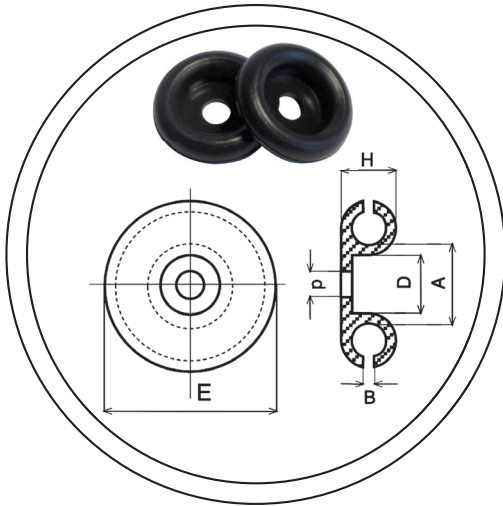

Codice	Dimensioni				
	A	B	D	d	h
10240	8	1	14	6	6
10241	8	2	14	6	7
10242	8	3	14	6	8

Codice	Dimensioni				
	A	B	D	d	h
10683	34	2	39	9	7
10684	34	3	39	9	8
10685	34	4	39	9	9
10686	34	2	39	13	7
10687	34	3	39	13	8
10688	34	4	39	13	9
10740	58	2	67	47	10
10745	78	2	90	70	10

Passacavi a membrana perforata  
Grommet with perforated membrane

# NOSTRUM

36

Passacavi a membrana traforata  
Grommet with perforated membrane

Codice	Dimensioni				
	A	B	D	d	h
10800	10	2	12	7	6

Codice	Dimensioni						
	A	B	D	d	h	d1	H
10801	10	2	12	13	7	3	6
10802	10	2	12	13	7	5	6

# NOSTRUM

Codice	Dimensioni				
	A	B	D	d	h
10810	8	1	5	18	5
10811	12	1	9	22	6
10812	15	1	12	26	7
10813	20	1	17	30	8
10814	21	1	18	35	9

Codice	Dimensioni					
	A	B	D	d	E	H
10820	8	1	5	4	18	5
10821	12	1	9	5	22	6
10822	15	1	12	6	26	7
10823	20	1	17	7	30	8
10824	21	1	18	8	35	9