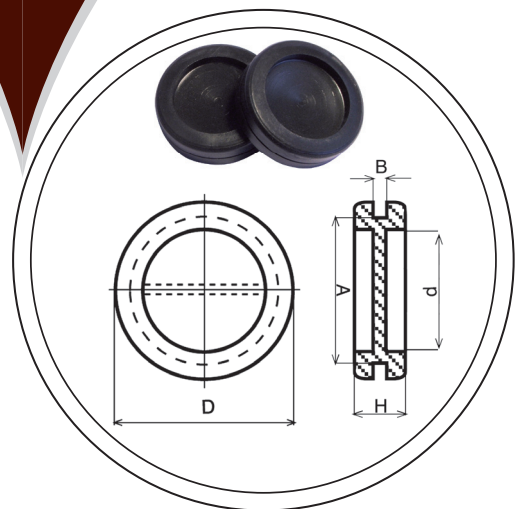

# NOSTRUM

30

Passacavi a membrana  
Grommets with membrane

Codice	Dimensioni				
	A	B	D	d	H
10723	21	2	28	16	8

Codice	Dimensioni				
	A	B	D	d	H
10710	15	1,5	19	12	8
10711	15	2,5	19	12	9
10712	15	3,5	19	12	10
10703	18,5	2	23	11	8
10713	19	2,5	24	14	7
10714	20,5	2	24	13,5	7,5

# NOSTRUM

Codice	Dimensioni				
	A	B	D	d	H
10720	21	2	28	16	8
10721	21	3	28	16	9
10722	21	4	28	16	10
10724	21	2	28	17,5	8
10730	35	1	41	29	12
10733	26	2	34	21	8
10735	37	2	45	29	7

Codice	Dimensioni				
	A	B	D	d	H
10750	46,5	2,5	52	34,5	13,5
10753	46	2,5	54	36	10