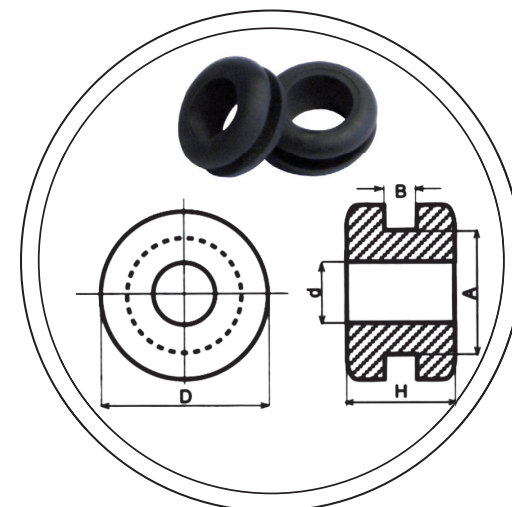

# NOSTRUM

Codice	Dimensioni				
	A	B	D	d	h
10172	12	1,5	17	6	7
10173	12	1,5	17	7	7
10174	12	1,5	17	8	7
10175	12	1,5	17	9	7
10176	12	1,5	17	10	7
10185	12,7	3,2	17,5	9,5	9,5
10180	13,5	2	17,5	10	7
10181	13,5	3	17,5	10	8
10182	13,5	4	17,5	10	9
10190	15	1,5	18,5	7	8
10191	15	2,5	18,5	7	9
10192	15	3,5	18,5	7	10
10193	15	1,5	18,5	8	8
10194	15	2,5	18,5	8	9
10195	15	3,5	18,5	8	10
10196	15	1,5	18,5	9	8
10197	15	2,5	18,5	9	9
10198	15	3,5	18,5	9	10
10199	15	1,5	18,5	10	8
10200	15	2,5	18,5	10	9
10201	15	3,5	18,5	10	10
10202	15	1,5	18,5	11	8
10203	15	2,5	18,5	11	9
10204	15	3,5	18,5	11	10
10205	15	1,5	18,5	12	8
10206	15	2,5	18,5	12	9
10207	15	3,5	18,5	12	10
10208	15	1,5	18,5	13	8
10209	15	2,5	18,8	13	9
10210	15	3,5	18,5	13	10

# NOSTRUM

Passacavi standard  
Standard grommets

Codice	Dimensioni				
	A	B	D	d	h
10220	15	1,5	19	12	8
10221	15	2,5	19	12	9
10222	15	3,5	19	12	10
10223	15	2	19	9	8,5
10225	15,9	1,6	19	11	6
10230	14	3	20	12	9
10231	14	3	20	10	9
10245	14	3	18	11	8
10235	15	3	22	10	9

Codice	Dimensioni				
	A	B	D	d	h
10240	8	1	14	6	6
10241	8	2	14	6	7
10242	8	3	14	6	8