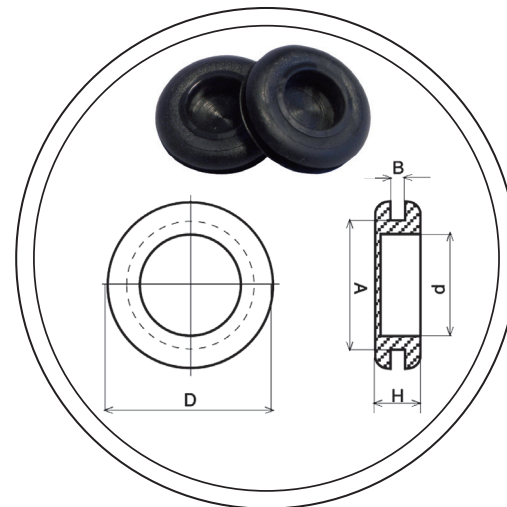

# NOSTRUM

30

Passacavi a membrana  
Grommets with membrane

Codice	Dimensioni				
	A	B	D	d	H
10723	21	2	28	16	8

Codice	Dimensioni				
	A	B	D	d	H
10710	15	1,5	19	12	8
10711	15	2,5	19	12	9
10712	15	3,5	19	12	10
10703	18,5	2	23	11	8
10713	19	2,5	24	14	7
10714	20,5	2	24	13,5	7,5

# NOSTRUM

Codice	Dimensioni				
	A	B	D	d	H
10720	21	2	28	16	8
10721	21	3	28	16	9
10722	21	4	28	16	10
10724	21	2	28	17,5	8
10730	35	1	41	29	12
10733	26	2	34	21	8
10735	37	2	45	29	7

Codice	Dimensioni				
	A	B	D	d	H
10750	46,5	2,5	52	34,5	13,5
10753	46	2,5	54	36	10

# NOSTRUM

Passacavi a membrana  
Grommets with membrane

Codice	Dimensioni				
	A	B	D	d	H
10275.0	6	2	10	3	6
10314.0	9	3	12	5,5	7
10010.0	8,5	2,5	14	6	7
10089.0	11,5	3	14,5	10	11
10104.0	11	1,5	15	8	7,5
10116.0	10	1,5	15	8	6
10145.0	11	0,5	16	8	6
10159.0	11,5	3	16	6	8
10172.0	12	1,5	17	6	7
10175.0	12	1,5	17	9	7
10180.0	13,5	2	17,5	10	7
10196.0	15	1,5	18,5	9	8
10220.0	15	1,5	19	12	8
10830	24	2	32	15,5	8,5
10831	24	3	32	15,5	9,5
10832	24	4	32	15,5	10,5
10833	24	2	32	17,5	8,5
10834	24	3	32	17,5	9,5
10835	24	4	32	17,5	10,5
10836	24	2	32	19,5	8,5
10837	24	3	32	19,5	9,5
10838	24	4	32	19,5	10,5

# NOSTRUM

Codice	Dimensioni				
	A	B	D	d	H
10392.0	15	2	20,5	9	7
10393.0	15	2	20,5	10	7
10396.0	15	2	20,5	13	7
10416.0	18	2	23	16	8
10423.0	18	2	24	11	7,5
10429.0	18	2	24	13	7,5
10435.0	18	2	24	15	7,5
10437.0	18	4	24	15	9,5
10450.0	23	2	28	19	8
10845	26	2	35	18	8,5
10846	26	3	35	18	9,5
10847	26	4	35	18	10,5
10848	26	2	35	20	8,5
10849	26	3	35	20	9,5
10850	26	4	35	20	10,5
10851	26	2	35	22	8,5
10852	26	3	35	22	9,5
10853	26	4	35	22	10,5
10490.0	34	2	39	28	7