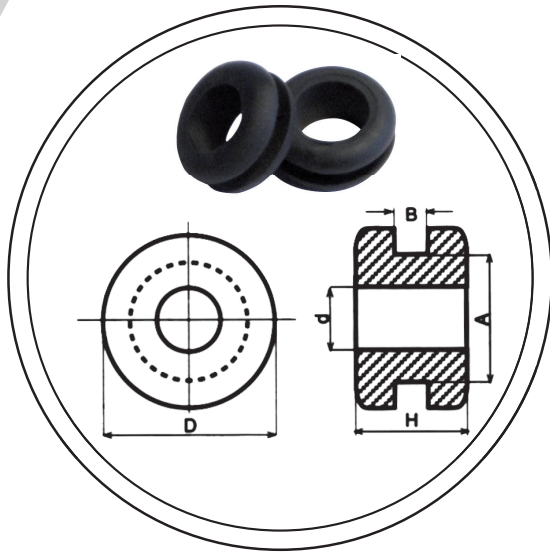

NOSTRUM

Codice	Dimensioni				
	A	B	D	d	h
10114-6	11	3	15	6	7,5
10114-7	12	1,5	15	6	6
10114-8	12	2	15	6	6,5
10114-9	12	3	15	6	7,5
10114-10	13	1,5	15	6	6
10114-11	13	2	15	6	6,5
10114-12	13	3	15	6	7,5
10115-1	10	1,5	15	7	6
10115-2	10	2	15	7	6,5
10115-3	10	3	15	7	7,5
10115-4	11	1,5	15	7	6
10115-5	11	2	15	7	6,5
10115-6	11	3	15	7	7,5
10115-7	12	1,5	15	7	6
10115-8	12	2	15	7	6,5
10115-9	12	3	15	7	7,5
10115-10	13	1,5	15	7	6
10115-11	13	2	15	7	6,5
10115-12	13	3	15	7	7,5
10116-1	10	1,5	15	8	6
10116-2	10	2	15	8	6,5
10116-3	10	3	15	8	7,5
10116-4	11	1,5	15	8	6
10116-5	11	2	15	8	6,5
10116-6	11	3	15	8	7,5
10116-7	12	1,5	15	8	6
10116-8	12	2	15	8	6,5
10116-9	12	3	15	8	7,5
10116-10	13	1,5	15	8	6
10116-11	13	2	15	8	6,5