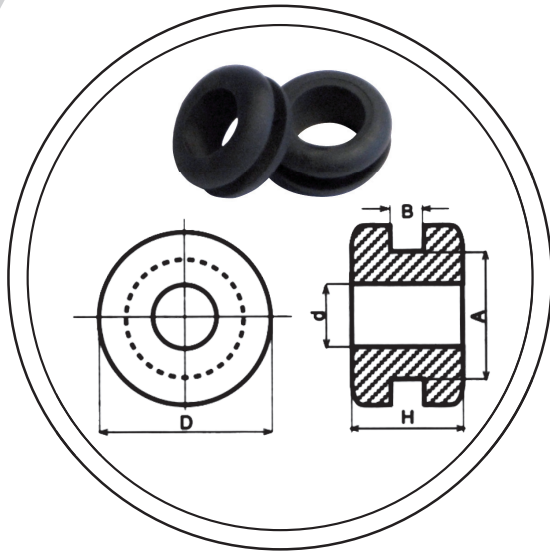

# NOSTRUM

14

Passacavi standard  
Standard grommets

Codice	Dimensioni				
	A	B	D	d	h
10116-12	13	3	15	8	7,5
10130	11	0,5	16	3	6
10131	11	1,5	16	3	7
10132	11	2,5	16	3	8
10133	11	0,5	16	4	6
10134	11	1,5	16	4	7
10135	11	2,5	16	4	8
10136	11	0,5	16	5	6
10137	11	1,5	16	5	7
10138	11	2,5	16	5	8
10139	11	0,5	16	6	6
10140	11	1,5	16	6	7
10141	11	2,5	16	6	8
10142	11	0,5	16	7	6
10143	11	1,5	16	7	7
10144	11	2,5	16	7	8
10145	11	0,5	16	8	6
10146	11	1,5	16	8	7
10147	11	2,5	16	8	8
10148	11	0,5	16	9	6
10149	11	1,5	16	9	7
10150	11	2,5	16	9	8
10151	10	1,5	16	7	7
10157	11,5	3	16	4	8
10158	11,5	3	16	5	8
10159	11,5	3	16	6	8
10160	11,5	3	16	7	8
10161	11,5	3	16	8	8
10170	12	1,5	17	4	7
10171	12	1,5	17	5	7

# NOSTRUM

Codice	Dimensioni				
	A	B	D	d	h
10172	12	1,5	17	6	7
10173	12	1,5	17	7	7
10174	12	1,5	17	8	7
10175	12	1,5	17	9	7
10176	12	1,5	17	10	7
10185	12,7	3,2	17,5	9,5	9,5
10180	13,5	2	17,5	10	7
10181	13,5	3	17,5	10	8
10182	13,5	4	17,5	10	9
10190	15	1,5	18,5	7	8
10191	15	2,5	18,5	7	9
10192	15	3,5	18,5	7	10
10193	15	1,5	18,5	8	8
10194	15	2,5	18,5	8	9
10195	15	3,5	18,5	8	10
10196	15	1,5	18,5	9	8
10197	15	2,5	18,5	9	9
10198	15	3,5	18,5	9	10
10199	15	1,5	18,5	10	8
10200	15	2,5	18,5	10	9
10201	15	3,5	18,5	10	10
10202	15	1,5	18,5	11	8
10203	15	2,5	18,5	11	9
10204	15	3,5	18,5	11	10
10205	15	1,5	18,5	12	8
10206	15	2,5	18,5	12	9
10207	15	3,5	18,5	12	10
10208	15	1,5	18,5	13	8
10209	15	2,5	18,8	13	9
10210	15	3,5	18,5	13	10

Codice	Dimensioni				
	A	B	D	d	h
10240	8	1	14	6	6
10241	8	2	14	6	7
10242	8	3	14	6	8