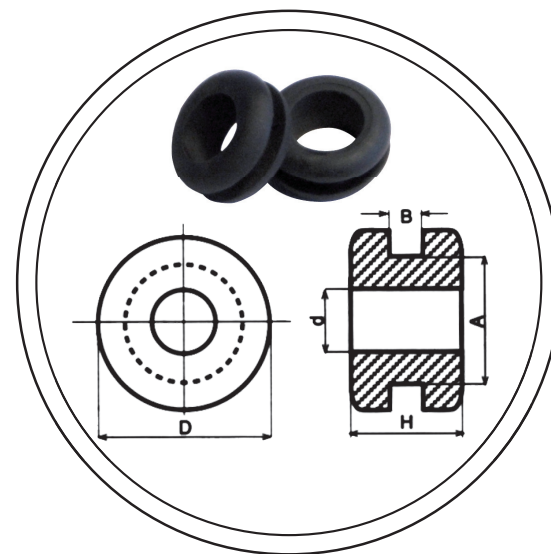

# NOSTRUM

Codice	Dimensioni				
	A	B	D	d	h
10114-6	11	3	15	6	7,5
10114-7	12	1,5	15	6	6
10114-8	12	2	15	6	6,5
10114-9	12	3	15	6	7,5
10114-10	13	1,5	15	6	6
10114-11	13	2	15	6	6,5
10114-12	13	3	15	6	7,5
10115-1	10	1,5	15	7	6
10115-2	10	2	15	7	6,5
10115-3	10	3	15	7	7,5
10115-4	11	1,5	15	7	6
10115-5	11	2	15	7	6,5
10115-6	11	3	15	7	7,5
10115-7	12	1,5	15	7	6
10115-8	12	2	15	7	6,5
10115-9	12	3	15	7	7,5
10115-10	13	1,5	15	7	6
10115-11	13	2	15	7	6,5
10115-12	13	3	15	7	7,5
10116-1	10	1,5	15	8	6
10116-2	10	2	15	8	6,5
10116-3	10	3	15	8	7,5
10116-4	11	1,5	15	8	6
10116-5	11	2	15	8	6,5
10116-6	11	3	15	8	7,5
10116-7	12	1,5	15	8	6
10116-8	12	2	15	8	6,5
10116-9	12	3	15	8	7,5
10116-10	13	1,5	15	8	6
10116-11	13	2	15	8	6,5

# NOSTRUM

14

Passacavi standard  
Standard grommets

Codice	Dimensioni				
	A	B	D	d	h
10116-12	13	3	15	8	7,5
10130	11	0,5	16	3	6
10131	11	1,5	16	3	7
10132	11	2,5	16	3	8
10133	11	0,5	16	4	6
10134	11	1,5	16	4	7
10135	11	2,5	16	4	8
10136	11	0,5	16	5	6
10137	11	1,5	16	5	7
10138	11	2,5	16	5	8
10139	11	0,5	16	6	6
10140	11	1,5	16	6	7
10141	11	2,5	16	6	8
10142	11	0,5	16	7	6
10143	11	1,5	16	7	7
10144	11	2,5	16	7	8
10145	11	0,5	16	8	6
10146	11	1,5	16	8	7
10147	11	2,5	16	8	8
10148	11	0,5	16	9	6
10149	11	1,5	16	9	7
10150	11	2,5	16	9	8
10151	10	1,5	16	7	7
10157	11,5	3	16	4	8
10158	11,5	3	16	5	8
10159	11,5	3	16	6	8
10160	11,5	3	16	7	8
10161	11,5	3	16	8	8
10170	12	1,5	17	4	7
10171	12	1,5	17	5	7

Codice	Dimensioni				
	A	B	D	d	h
10240	8	1	14	6	6
10241	8	2	14	6	7
10242	8	3	14	6	8