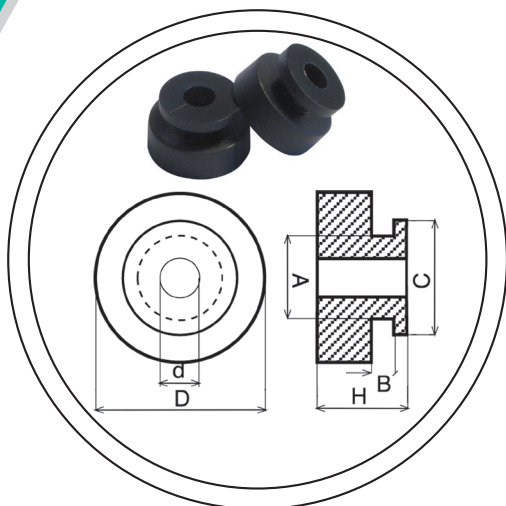

NOSTRUM

Codice
10630

Dimensioni						
A	B	C	D	d	H	
10	4	18	23	7	14,5