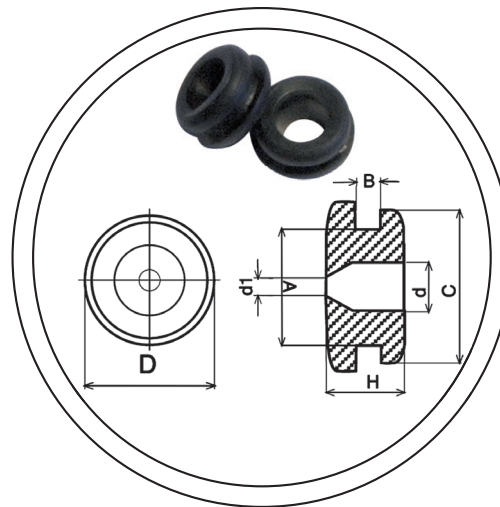

Codice	Dimensioni				
	A	B	D	d	h
10240	8	1	14	6	6
10241	8	2	14	6	7
10242	8	3	14	6	8

# NOSTRUM

36

Passacavi a membrana traforata  
Grommet with perforated membrane

Codice	Dimensioni				
	A	B	D	d	h
10800	10	2	12	7	6

Codice	Dimensioni						
	A	B	D	d	h	d1	H
10801	10	2	12	13	7	3	6
10802	10	2	12	13	7	5	6

# NOSTRUM

Codice	Dimensioni				
	A	B	D	d	h
10810	8	1	5	18	5
10811	12	1	9	22	6
10812	15	1	12	26	7
10813	20	1	17	30	8
10814	21	1	18	35	9

Codice	Dimensioni					
	A	B	D	d	E	H
10820	8	1	5	4	18	5
10821	12	1	9	5	22	6
10822	15	1	12	6	26	7
10823	20	1	17	7	30	8
10824	21	1	18	8	35	9