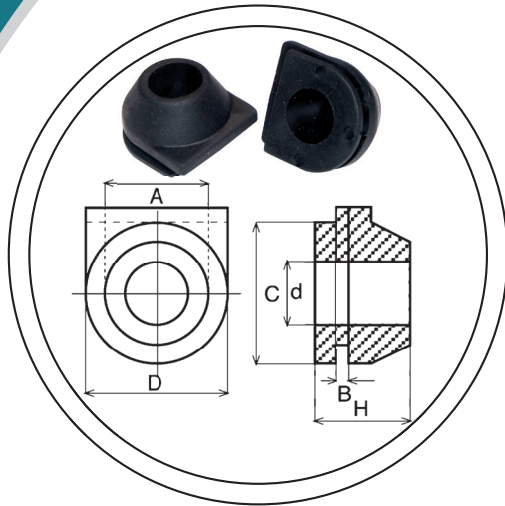

# NOSTRUM

Codice	Dimensioni							
	A	B	C	D	E	F	G	H
10860	13	1	14	10	31	34	35	5
10870	22	2	32	18	55	59	69	7
10871	22	2	32	20	62	66	74	7
10872	25	2	33	19	63	69	77	7

**NOSTRUM**  
Passacavi speciali sagomati  
Special gommets

# NOSTRUM

Codice
11080

Dimensioni						
A	B	C	D	d	h	
11	2	15	16	8	11	

Codice
11084
11085
11090

Dimensioni						
A	B	C	D	d	h	
8,5	2	12	14,5	5,5	5,5	
8,5	2	12	14,5	4	5,5	
12	2	16,5	17,5	6,5	13	