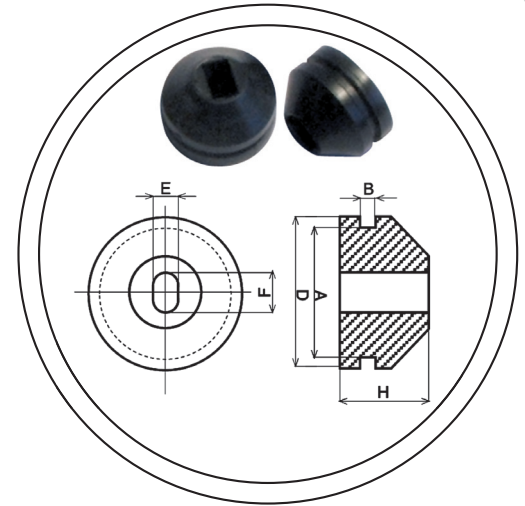

Codice	Dimensioni				
	A	B	D	d	h
10240	8	1	14	6	6
10241	8	2	14	6	7
10242	8	3	14	6	8

# NOSTRUM

Codice	Dimensioni				
	A	B	D	d	h
10880	7	2	11	5	9
10890	7	1,5	11	5	9
10900	11	2	13,5	7	9
10901	6	1	9	4	7

Codice	Dimensioni				
	A	B	D	d	h
10904	6	1	9,5	2	7
10905	6	2	9,5	2	8
10906	6	3	9,5	2	9
10907	6	1	9,5	2,5	7
10908	6	2	9,5	2,5	8
10909	6	3	9,5	2,5	9
10910	6	1	9,5	3	7
10911	6	2	9,5	3	8
10912	6	3	9,5	3	9
10913	6	1	9,5	3,5	7
10914	6	2	9,5	3,5	8
10915	6	3	9,5	3,5	9
10916	6	1	9,5	4	7
10917	6	2	9,5	4	8
10918	6	3	9,5	4	9
10919	6	1	9,5	4,5	7
10920	6	2	9,5	4,5	8
10921	6	3	9,5	4,5	9

# NOSTRUM

40

Passacavi conici  
Conic grommets

Codice	Dimensioni					
	A	B	D	E	F	H
10940	12	2	14	2,5	4,5	9

Codice	Dimensioni				
	A	B	D	d	H
10960	8	2	14	3,5	12