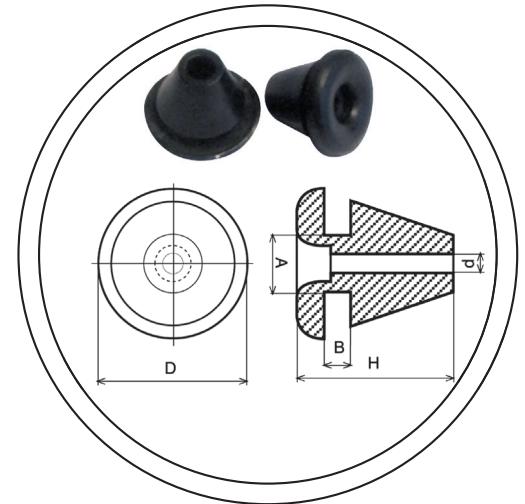

Codice	Dimensioni				
	A	B	D	d	h
10240	8	1	14	6	6
10241	8	2	14	6	7
10242	8	3	14	6	8

# NOSTRUM

40

Passacavi conici  
Conic grommets

Codice	Dimensioni					
	A	B	D	E	F	H
10940	12	2	14	2,5	4,5	9

Codice	Dimensioni				
	A	B	D	d	H
10960	8	2	14	3,5	12