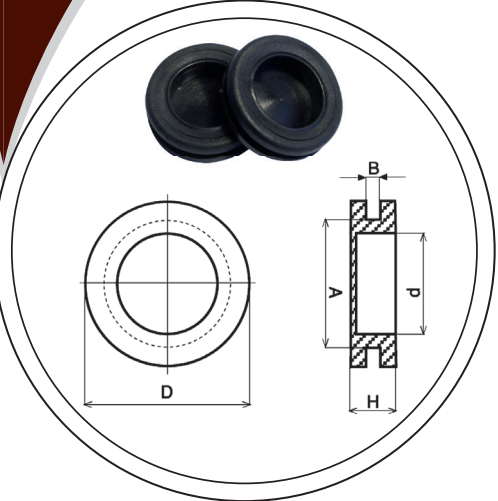

Codice	Dimensioni				
	A	B	D	d	h
10240	8	1	14	6	6
10241	8	2	14	6	7
10242	8	3	14	6	8

# NOSTRUM

Codice	Dimensioni				
	A	B	D	d	H
10720	21	2	28	16	8
10721	21	3	28	16	9
10722	21	4	28	16	10
10724	21	2	28	17,5	8
10730	35	1	41	29	12
10733	26	2	34	21	8
10735	37	2	45	29	7

Codice	Dimensioni				
	A	B	D	d	H
10750	46,5	2,5	52	34,5	13,5
10753	46	2,5	54	36	10

# NOSTRUM

Passacavi a membrana  
Grommets with membrane

Codice	Dimensioni				
	A	B	D	d	H
10275.0	6	2	10	3	6
10314.0	9	3	12	5,5	7
10010.0	8,5	2,5	14	6	7
10089.0	11,5	3	14,5	10	11
10104.0	11	1,5	15	8	7,5
10116.0	10	1,5	15	8	6
10145.0	11	0,5	16	8	6
10159.0	11,5	3	16	6	8
10172.0	12	1,5	17	6	7
10175.0	12	1,5	17	9	7
10180.0	13,5	2	17,5	10	7
10196.0	15	1,5	18,5	9	8
10220.0	15	1,5	19	12	8
10830	24	2	32	15,5	8,5
10831	24	3	32	15,5	9,5
10832	24	4	32	15,5	10,5
10833	24	2	32	17,5	8,5
10834	24	3	32	17,5	9,5
10835	24	4	32	17,5	10,5
10836	24	2	32	19,5	8,5
10837	24	3	32	19,5	9,5
10838	24	4	32	19,5	10,5

# NOSTRUM

Codice	Dimensioni				
	A	B	D	d	H
10392.0	15	2	20,5	9	7
10393.0	15	2	20,5	10	7
10396.0	15	2	20,5	13	7
10416.0	18	2	23	16	8
10423.0	18	2	24	11	7,5
10429.0	18	2	24	13	7,5
10435.0	18	2	24	15	7,5
10437.0	18	4	24	15	9,5
10450.0	23	2	28	19	8
10845	26	2	35	18	8,5
10846	26	3	35	18	9,5
10847	26	4	35	18	10,5
10848	26	2	35	20	8,5
10849	26	3	35	20	9,5
10850	26	4	35	20	10,5
10851	26	2	35	22	8,5
10852	26	3	35	22	9,5
10853	26	4	35	22	10,5
10490.0	34	2	39	28	7