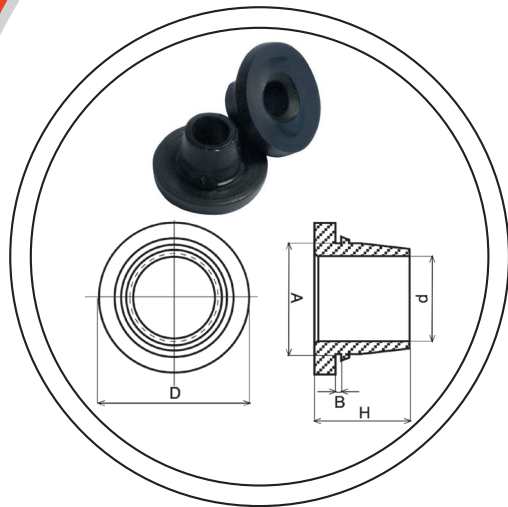

Codice	Dimensioni				
	A	B	D	d	h
10240	8	1	14	6	6
10241	8	2	14	6	7
10242	8	3	14	6	8

# NOSTRUM

Codice	Dimensioni					
	A	B	D	d	d1	H
10977	13,4	2,8	18	6	4	8,5

# NOSTRUM

43

Passacavi conici  
Conic grommets

NOSTRUM  
Passacordoni  
Grommets

# NOSTRUM

Codice	Dimensioni				
	A	B	D	d	h
10980	12	1	20	6	13
10981	12	1	20	8	13
10982	16	1	28	10	15
10983	16	1	28	12	15
10984	25	1	39	18	17
10985	25	1	39	20	17

Codice	Dimensioni				
	A	B	D	d	h
10990	10	3	15	7	17