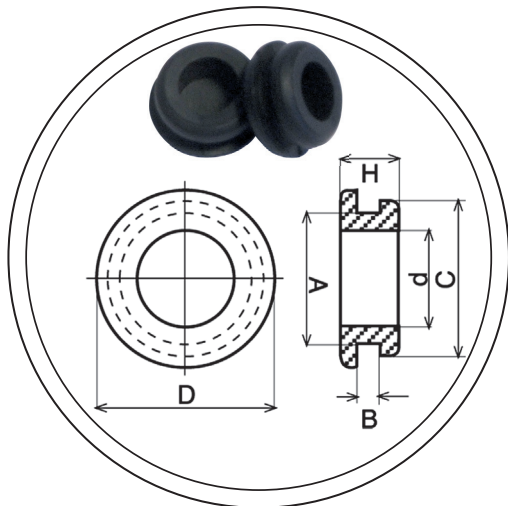

Codice	Dimensioni					
	A	B	C	D	d	H
10260	10	2	12	13	7	6