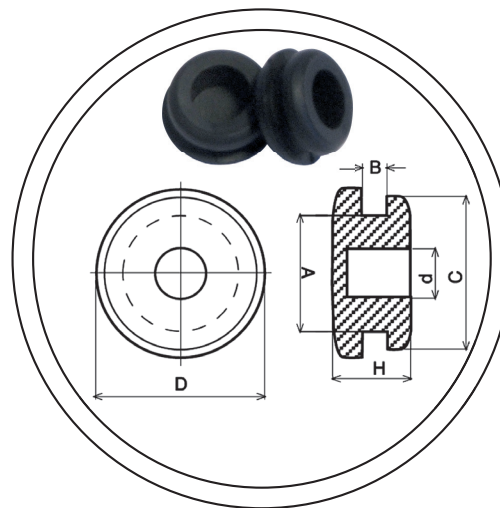

Codice	Dimensioni				
	A	B	D	d	h
10240	8	1	14	6	6
10241	8	2	14	6	7
10242	8	3	14	6	8

Codice	Dimensioni				
	A	B	D	d	h
10683	34	2	39	9	7
10684	34	3	39	9	8
10685	34	4	39	9	9
10686	34	2	39	13	7
10687	34	3	39	13	8
10688	34	4	39	13	9
10740	58	2	67	47	10
10745	78	2	90	70	10

Passacavi a membrana perforata  
Grommet with perforated membrane

# NOSTRUM

36

Passacavi a membrana traforata  
Grommet with perforated membrane

Codice	Dimensioni				
	A	B	D	d	h
10800	10	2	12	7	6

Codice	Dimensioni						
	A	B	D	d	h	d1	H
10801	10	2	12	13	7	3	6
10802	10	2	12	13	7	5	6

# NOSTRUM

Codice	Dimensioni				
	A	B	D	d	h
10810	8	1	5	18	5
10811	12	1	9	22	6
10812	15	1	12	26	7
10813	20	1	17	30	8
10814	21	1	18	35	9

Codice	Dimensioni					
	A	B	D	d	E	H
10820	8	1	5	4	18	5
10821	12	1	9	5	22	6
10822	15	1	12	6	26	7
10823	20	1	17	7	30	8
10824	21	1	18	8	35	9