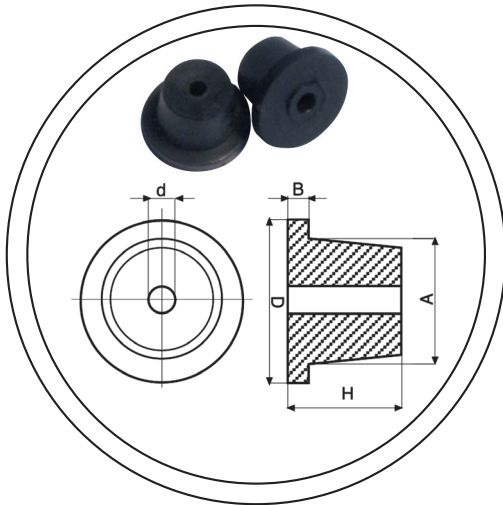

Codice	Dimensioni				
	A	B	D	d	h
10240	8	1	14	6	6
10241	8	2	14	6	7
10242	8	3	14	6	8

# NOSTRUM

40

Passacavi conici  
Conic grommets

Codice	Dimensioni					
	A	B	D	E	F	H
10940	12	2	14	2,5	4,5	9

Codice	Dimensioni				
	A	B	D	d	H
10960	8	2	14	3,5	12

# NOSTRUM

Codice	Dimensioni					
	A	B	D	E	F	H
10970	12	2	16	3	5	10

Codice	Dimensioni				
	A	B	D	d	H
10975	12	2	16	3	10

# NOSTRUM

Codice	Dimensioni					
	A	B	D	d	d1	H
10977	13,4	2,8	18	6	4	8,5