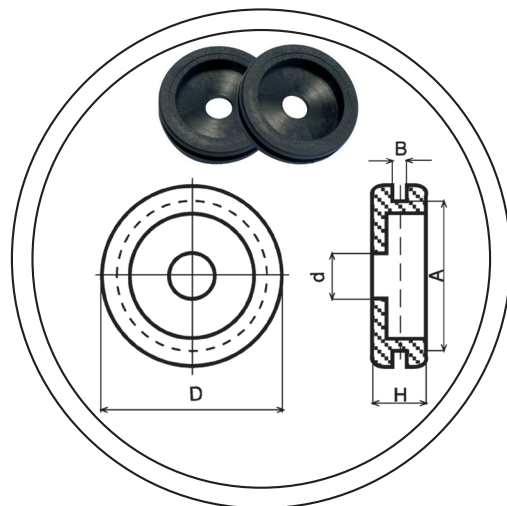

Codice	Dimensioni				
	A	B	D	d	h
10683	34	2	39	9	7
10684	34	3	39	9	8
10685	34	4	39	9	9
10686	34	2	39	13	7
10687	34	3	39	13	8
10688	34	4	39	13	9
10740	58	2	67	47	10
10745	78	2	90	70	10

Passacavi a membrana perforata
Grommet with perforated membrane