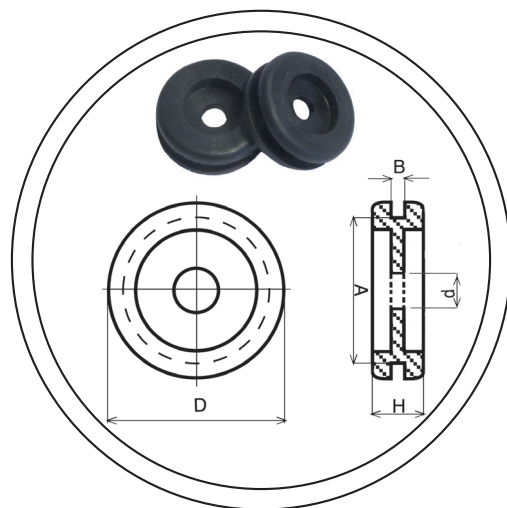

NOSTRUM

Codice	Dimensioni				
	A	B	D	d	h
10670	15	1,5	19	4	8
10671	15	3	19	4	9,5
10672	15	4	19	4	10,5
10680-1	21	2	28	6,5	8
10681-1	21	3	28	6,5	9
10682-1	21	4	28	6,5	10
10680-2	21	3	28	7,5	8
10681-2	21	4	28	7,5	9
10682-2	21	5	28	7,5	10