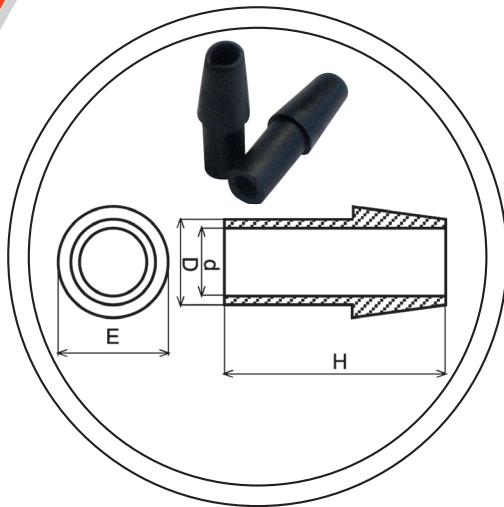

# NOSTRUM

48

Passacordoni  
Grommets

Codice	Dimensioni					
	A	B	D	E	d	H
11030	8	2	10	11	3	17,5
11031	8	2	10	11	4	17,5
11032	8	2	10	11	5	17,5
11033	8	2	10	11	6	17,5
11034	8	2	10	11	7	17,5

Codice	Dimensioni				
	A	B	D	d	h
11040	11	3,5	14	8	21,5
11041	12,5	3,5	15,5	10	21,5

# NOSTRUM

Codice	Dimensioni			
	D	d	E	H
11050	8	5	9,5	31

Codice	Dimensioni				
	A	B	D	d	h
11055	8	5	12	6,5	17,2