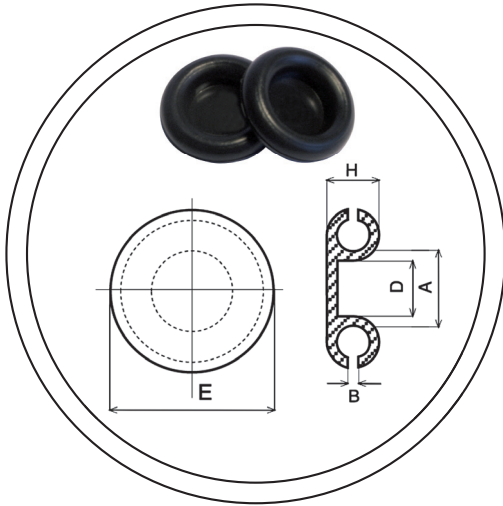

Codice	Dimensioni				
	A	B	D	d	h
10240	8	1	14	6	6
10241	8	2	14	6	7
10242	8	3	14	6	8

Codice	Dimensioni				
	A	B	D	d	h
10683	34	2	39	9	7
10684	34	3	39	9	8
10685	34	4	39	9	9
10686	34	2	39	13	7
10687	34	3	39	13	8
10688	34	4	39	13	9
10740	58	2	67	47	10
10745	78	2	90	70	10

Passacavi a membrana perforata  
Grommet with perforated membrane

# NOSTRUM

36

Passacavi a membrana traforata  
Grommet with perforated membrane

Codice	Dimensioni				
	A	B	D	d	h
10800	10	2	12	7	6

Codice	Dimensioni						
	A	B	D	d	h	d1	H
10801	10	2	12	13	7	3	6
10802	10	2	12	13	7	5	6

# NOSTRUM

Codice	Dimensioni				
	A	B	D	d	h
10810	8	1	5	18	5
10811	12	1	9	22	6
10812	15	1	12	26	7
10813	20	1	17	30	8
10814	21	1	18	35	9

Codice	Dimensioni					
	A	B	D	d	E	H
10820	8	1	5	4	18	5
10821	12	1	9	5	22	6
10822	15	1	12	6	26	7
10823	20	1	17	7	30	8
10824	21	1	18	8	35	9